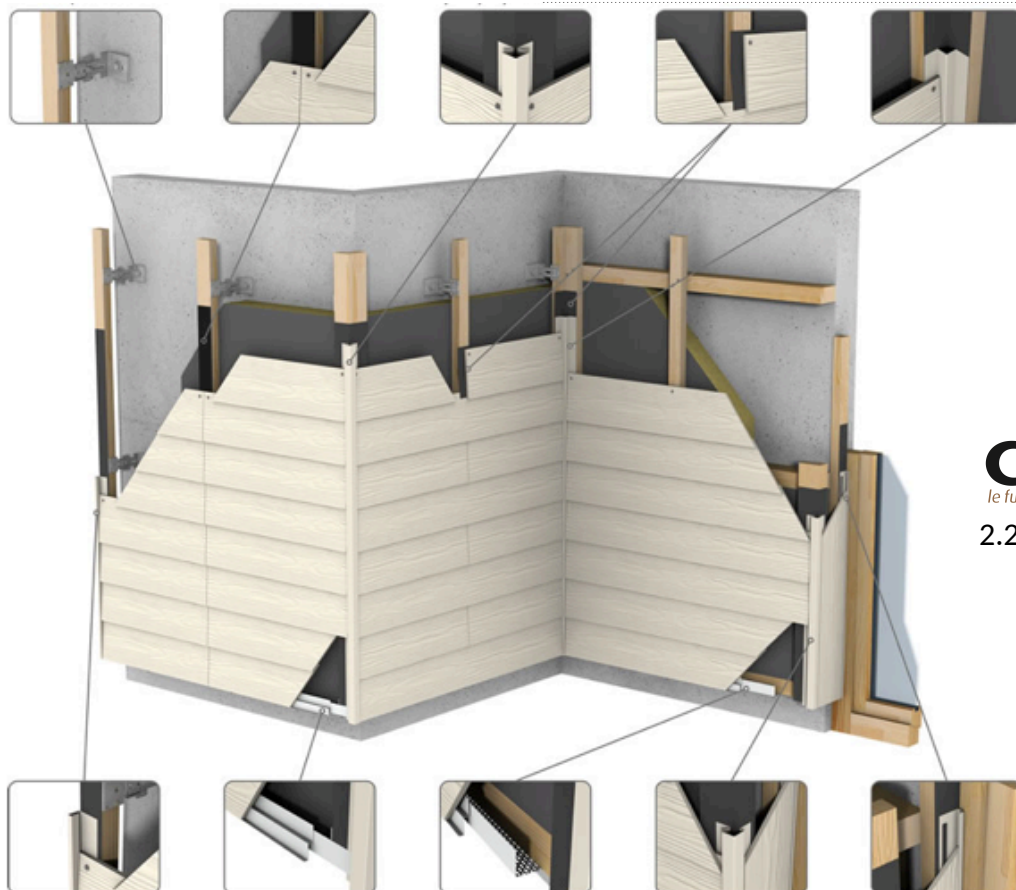

LAP à recouvrement

Relief 0,19 x 3,60 ml → 1,76 clins par m² utile

Palette de 144 clins

	C01	Blanc Everest		C52	Gris Perle
	C02	Vanille		C54	Gris Etain
	C03	Brun Argile		C71	Jaune Sable
	C05	Gris Platine		C72	Rouge Brique
	C07	Craie		C73	Bleu Océan
	C10	Bleu Ciel	37,90 € le clin		
	C15	Gris Acier		C74	Gris Basalte
	C18	Gris Ardoise		C75	Vert Métal
	C21	Brun Noyer		C76	Vert Thé
	C50	Noir		C77	Gris Galet
	C51	Gris Argent		C78	Brun Cacao

PROFILES ALU

Angle Sortant Symétrique	20 x 20	3 ml	23,75 €	ml	
Angle Sortant Asymétrique	20 x 10		23,75 €	ml	
Angle Rentrant	20 x 20		23,75 €	ml	
Arrêt Latéral	20	3 ml	11,60 €	ml	
Arrêt Latéral Long (+ retour)	AL+		41,55 €	ml	
C01 C02 C03 C05					
Joint Filant vertical	20		23,75 €	ml	
Départ horizontal	LAP		11,60 €	ml	
Vis Inox Tête Plate pour profilés ∅3,9 x 35		260	27,20 €	cent	
Grille aération alu	30 x 50	2,50 ml	8,45 €	ml	
	30 x 120		13,30 €	ml	
			1 x 2 ml à plier	115,00 €	p