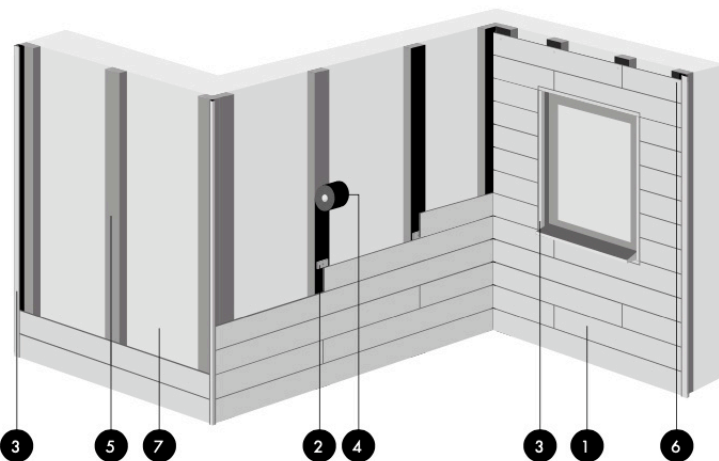

TRESPA®

Tarif HT 01/01/25

PURA M1 - Mat

PaLETTE de 36 colis de 4 clins vendu par colis	18,6 cm x 3,05 ml 1,8 clins par m ² utile		le clin	AS	AL
				3 ml le ml	3 ml le ml
PU 02		CLASSIC OAK	97,30 €	18,40 €	13,90 €
PU 04		ROYAL MAHOGANY			
PU 08		ROMANTIC WALNUT			
PU 14		FRENCH WALNUT			
PU 17		AGED ASH			
PU 22		SLATE EBONY			
PU 24		MYSTIC CEDAR			
PU 28		SIBERIAN LARCH			
PU 30		TROPICAL IPE			
LUMEN	PU 0500	ATHENS WHITE			
	PU 9000	METROPOLIS BLACK			

Clip alu	clip + vis	6 / clin	100	120,00 €	cent
Equerre galva	4 cm	1,5 / m ²	B50	1,15 €	p
	6 cm			1,25 €	
	8 cm			1,75 €	
	10 cm			1,85 €	
	12 cm			1,95 €	
	14 cm			2,05 €	
Cale rupteur thermique clipsable			B100	0,95 €	
Grille aération alu	30 x 50			8,45 €	ml
	30 x 120			13,25 €	ml
		1 x 2 ml à plier		105,00 €	p
Bois 45 x 106 (séché - raboté - traité C24) en				5,35 €	ml
Tirefond TH Ø5x 40 (2 par équerre)		100		12,90 €	cent
Vis auto-taraudeuse Ø6,3x 50 (1 par équerre)		100		24,90 €	cent
Bande EPDM	Rouleau de 10 cm x 25 ml		49,00 €		p
Stratogrip MP170	Colle en spray de 500 ml		25,50 €		p
Vis inox colorée de finition TWS Ø4,8 x 35		100		56,50 €	cent
Vis inox Tête Plate pour profilés Ø3,9 x 35		260		26,65 €	cent