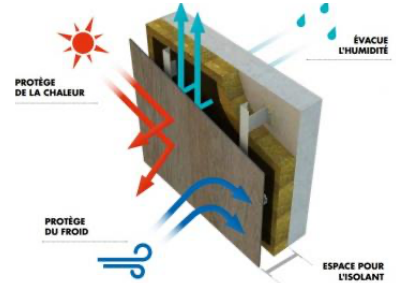

METEON 8 mm 1,86 x 3,65 ml

	FACE RECTO		FACE VERSO	m ²
SATINE (ST)	A03.0.0 WHITE	+	A03.1.0 PASTEL GREY	120,00 €
	A05.0.0 PURE WHITE	+	A25.8.1 ANTHRACITE GREY	120,00 €
	A12.3.7 CARMINE RED	+	A21.7.0 STEEL GREY	120,00 €
	A90.0.0 BLACK	+	A10.4.5 SIERRA BROWN	120,00 €
	NW 02 CLASSIC OAK	+	NW 04 ROYAL MAHOGANY	125,00 €
MATT (MT)	NW 08 ROMANTIC WALNUT	+	NW 17 AGED ASH	130,00 €
	NW 09 WENGE	+	NW 22 SLATE EBONY	130,00 €
	NW 24 MYSTIC CEDAR	+	NW 28 SIBERIAN LARCH	130,00 €
LUMEN (LM)	A90.0.0 BLACK	+	A05.0.0 PURE WHITE	149,00 €
NATURAL (NA)	NA 14 WEATHERED BASALT	+	NA 17 NATURAL GRAPHITE	135,00 €

Autres décors, formats, épaisseur ➡ nous consulter

Ossature ➡ Tarif B-11

Vis inox BOIS TWS Ø4,8 x 38	TS 150	B250	56,50 €	cent
Vis inox METAL SX3 Ø5,5 x 30	TS 700		105,00 €	cent
Mèches VHM (très durable)	Ø 8 (points coulissants)		79,00 €	u
	Ø 5 (points fixes)		45,00 €	u
Disque de découpe Leitz HPL	Ø 160		120,00 €	u
Découpe simple en nos ateliers			3,00 €	ml net