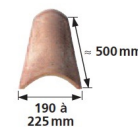

ETERBOARD HD

ép.	format	palette	m²
6	1,24 x 2,52 ml	50	33,95 €
10		32	56,70 €
12		25	78,35 €
15		20	89,75 €
20		12	109,95 €
25		10	135,50 €

découpe à dimension, nous consulter

la plaque Multi-Usages