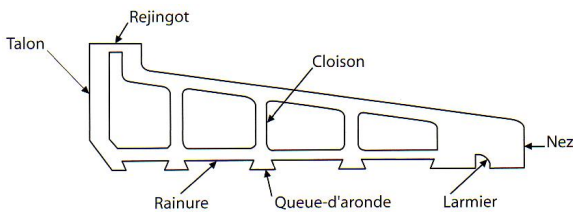

ép.	format	u	m ²
12	1,25 x 2,60 ml	40	35,15 €
22	1,25 x 3,10 ml	15	60,50 €

autres épaisseurs, nous consulter

Panneaux en bois-ciment pour toutes les applications intérieures et extérieures nécessitant un panneau bois

Prêt à poser !

Appuis de baie en 3 ml

Type	ép. mur + enduit	u	ml
AB 22	135 - 165	30	57,00 €
AB 25	165 - 195	30	63,00 €

découpe à dimension, nous consulter

Produits en fibres-ciment pour finitions maçonnées de vos ouvrages