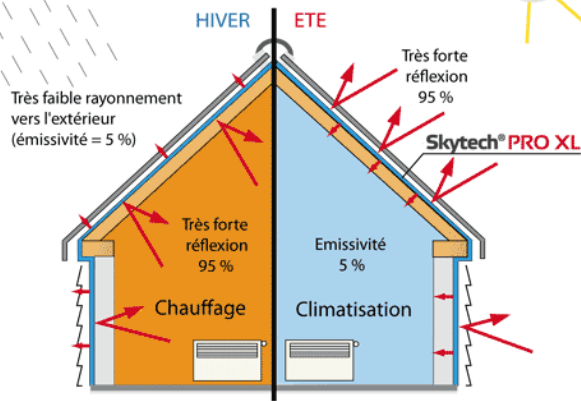

Tarif HT au 01/03/22

NEST ALU