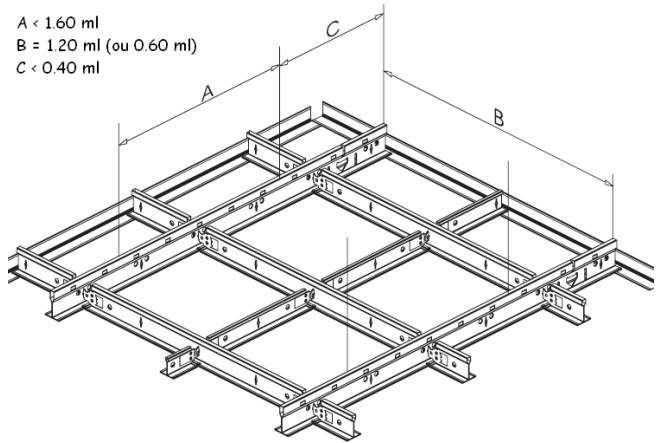

TYPE A (BD)
Bords droits

TYPE A E24
Bords chanfreinés

Dalles de Plafond

Tarif HT 01/07/22

la dalle de bureau
"classique"

SAHARA ép.15

finition « sablé + microperforation »

type	dimensions	paquet de	m ²
BOARD-BD	600 × 600	16 dalles	12,90 €
TEGULAR-E24		(5,64m ²)	16,50 €

thermo-acoustique &
revêtement étanche (LV)

ADVANTAGE ép.20

finition « voile blanc »

type	dimensions	paquet de	m ²
BD	600 × 600	28 dalles (10,08 m ²)	17,50 €

idéal en
"milieu médical"

ISOTONE-HYGIENE ép.6

complexe étanche & anti-bactérien

type	dimensions	paquet de	m ²
BD	600 × 600	14 dalles	17,90 €
		(5,04m ²)	

OSSATURE "T24" blanc

type	longueur	pqt de	€		
Porteur	3,60 ml	20	2,30 €	ml	
Entretoise	courte	0,60 ml	60	2,30 €	ml
	longue	1,20 ml			
Cornière 19X24	3,00 ml	36	1,95 €	ml	