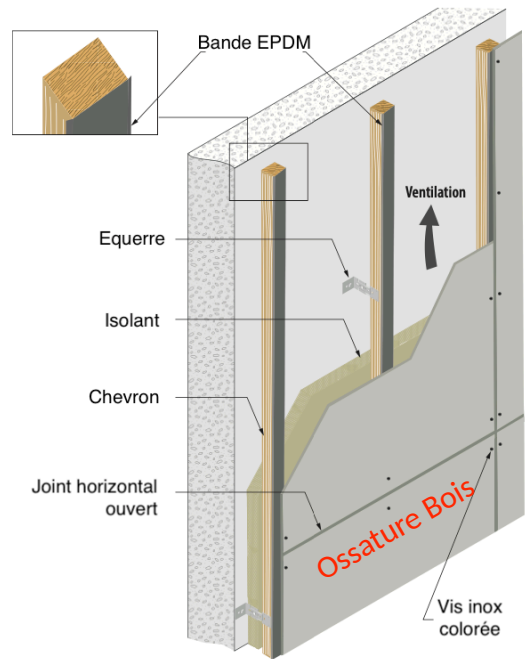

TECTIVA	1,24 x 2,52 ml	ép. 8	
	3,07 ml		
finition brossée	équerrées (-2 cm) : + 15%		
Crème TE00	Ocre TE30		
Beige TE10	Terracotta TE40	92,55 €	
Gris TE15	Taupe TE60		
Gris TE20	Blanc TE90		
			le m²

LINEA	1,22 x 2,50 ml	ép. 10	
	3,05 ml		
finition rainurée			
Gris TE20	Blanc TE90	203,45 €	
Taupe TE60			
			le m²

PICTURA	1,28 x 2,53 ml	ép. 8	
	3,13 ml		
finition lisse	équerrées (-3 cm) : + 6%		
Carbone 041	Mélèze 541		
Chaux 141	Amande 544		
Graphite 241	Emeraude 545		
Etain 243	Empire 546		
Magma 341	Blé 641	101,45 €	
Grenat 342	Miel 642		
Céleste 442	Orange 742		
Outremer 443	Calcaire 841		
Cobalt 444	Perle 843		
Pistache 542	Taupe 844		
			le m²

NATURA	1,28 x 2,53 ml	ép. 8	
	3,13 ml		
teinte masse	équerrées (-3 cm) : + 6%		
Noir 073	074		
Blanc 154	161 162		
	163		
Gris 211	250 251		
	252 281 294		
Rouge 331	359	113,25 €	
Beige 861	891 892		
Brun 961	972 991		
Bleu 411	412		
Vert 593	594		
Jaune 661	662		
Blanc intense 164			
			le m²

LUNARA	1,24 x 2,52 ml	ép. 10	
	3,07 m		
cratères lunaires	équerrées (-2 cm) : + 15%		
Gris LA-20		175,60 €	
Taupe LA-60			
			le m²

Tarif de la découpe : 3,95 € le ml net

Accessoires Communs

Equerre galva	8 cm		1,75 €	p
+ platine de fixation	12 cm		1,85 €	p
	18 cm	1,5 / m²	2,65 €	p
Rallonges	2 → 6 cm		1,40 €	p
Grille aération alu	30 x 50	2,50 ml	8,45 €	ml
	30 x 120		13,25 €	ml
	1 x 2 ml à plier		105,00 €	p
Joint horizontal alu noir	2,50 ml		15,15 €	ml
LUKO ± 500 ml de chant <i>Natura uniquement</i>	0,5 litre		59,85 €	u
Disque spécial Diamaster	Ø 160 (alésage Ø 20)		320,00 €	u

Ossature Bois

UNI-VIS inox colorées	boîte de 250		61,70 €	cent
Ø 5,5 x 40				
Douilles pour Pictura et Natura PRO	boîte de 250		30,70 €	u
Mèche carbure VHM	Ø 7		96,20 €	u
Bande EPDM	10 cm x 25ml	rouleau	49,00 €	p
Stratogrip MP170 colle en spray	500 ml		25,50 €	p

Ossature Métallique