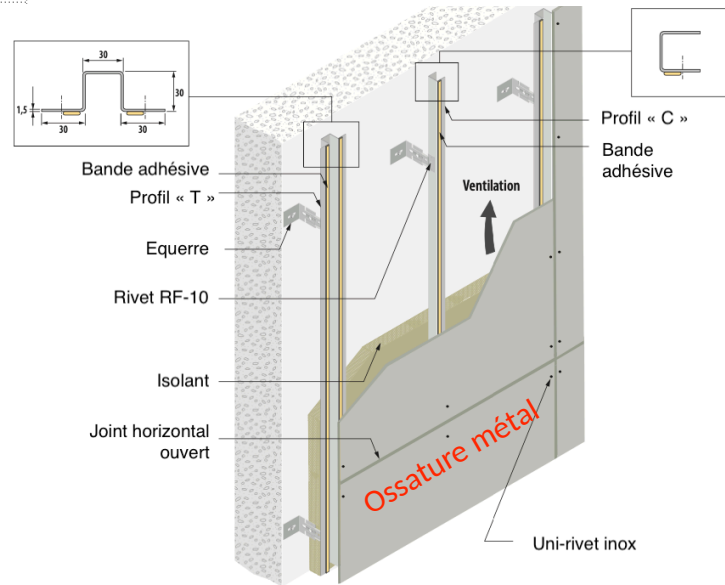

TECTIVA	1,24 x 2,52 ml	ép. 8	
	3,07 ml		
finition brossée	équerrées (-2 cm) : + 15%		
Crème TE00	Ocre TE30		
Beige TE10	Terracotta TE40	92,55 €	
Gris TE15	Taupe TE60		
Gris TE20	Blanc TE90		
			le m²

LINEA	1,22 x 2,50 ml	ép. 10	
	3,05 ml		
finition rainurée			
Gris TE20	Blanc TE90	203,45 €	
Taupe TE60			
			le m²

PICTURA	1,28 x 2,53 ml	ép. 8	
	3,13 ml		
finition lisse	équerrées (-3 cm) : + 6%		
Carbone 041	Mélèze 541		
Chaux 141	Amande 544		
Graphite 241	Emeraude 545		
Etain 243	Empire 546		
Magma 341	Blé 641	101,45 €	
Grenat 342	Miel 642		
Céleste 442	Orange 742		
Outremer 443	Calcaire 841		
Cobalt 444	Perle 843		
Pistache 542	Taupe 844		
			le m²

NATURA	1,28 x 2,53 ml	ép. 8	
	3,13 ml		
teinte masse	équerrées (-3 cm) : + 6%		
Noir 073	074		
Blanc 154	161 162		
	163		
Gris 211	250 251		
	252 281 294		
Rouge 331	359	113,25 €	
Beige 861	891 892		
Brun 961	972 991		
Bleu 411	412		
Vert 593	594		
Jaune 661	662		
Blanc intense 164			
			le m²

LUNARA	1,24 x 2,52 ml	ép. 10	
	3,07 m		
cratères lunaires	équerrées (-2 cm) : + 15%		
Gris LA-20		175,60 €	
Taupe LA-60			
			le m²

Tarif de la découpe : 3,95 € le ml net

Accessoires Communs

Equerre galva	8 cm		1,75 €	p
+ platine de fixation	12 cm		1,85 €	p
	18 cm	1,5 / m²	2,65 €	p
Rallonges	2 → 6 cm		1,40 €	p
Grille aération alu	30 x 50	2,50 ml	8,45 €	ml
	30 x 120		13,25 €	ml
	1 x 2 ml à plier		105,00 €	p
Joint horizontal alu noir	2,50 ml		15,15 €	ml
LUKO ± 500 ml de chant <i>Natura uniquement</i>	0,5 litre		59,85 €	u
Disque spécial Diamaster	Ø 160 (alésage Ø 20)		320,00 €	u

Ossature Bois

UNI-VIS inox colorées	boîte de 250		61,70 €	cent
Ø 5,5 x 40				
Douilles pour Pictura et Natura PRO	boîte de 250		30,70 €	u
Mèche carbure VHM	Ø 7		96,20 €	u
Bande EPDM	10 cm x 25ml	rouleau	49,00 €	p
Stratogrip MP170 colle en spray	500 ml		25,50 €	p

Ossature Métallique