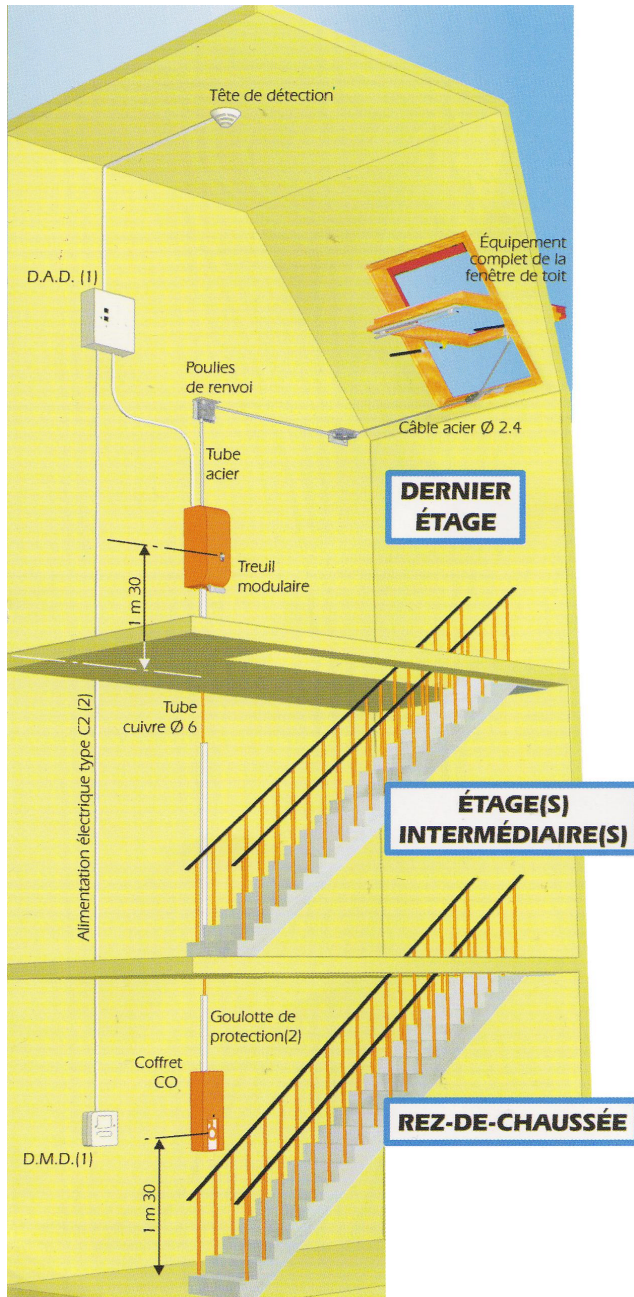

KITS DE BASE

FENETRE DE TOIT PRE-EQUIPEE type Velux SEVM	déclenchement mécanique treuil	
	KIT-M	230,00 €

SATELLITES "combinables"

SATELLITE <u>PNEUMATIQUE</u>	
déclenchement par cartouche CO ₂	
SATP 100	345,00 €

SATELLITE <u>ELECTRONIQUE</u> <u>SECOURU</u>	
par détecteur de fumée et déclencheur électrique	
SATE 200	795,00 €

SATELLITE A <u>DECLENCHEUR</u> <u>ELECTRIQUE</u>	
SATE 100	160,00 €

Veillez au respect
des normes en vigueur !

KITS DE BASE

FENETRE DE TOIT PRE-EQUIPEE type Velux SEVM-P	ouverture / fermeture pneumatique	
	KEE 620	650,00 €

SATELLITES

SATELLITE <u>ELECTRONIQUE</u> <u>SECOURU</u>	
par détecteur de fumée et déclencheur électrique	
SATE 500	850,00 €